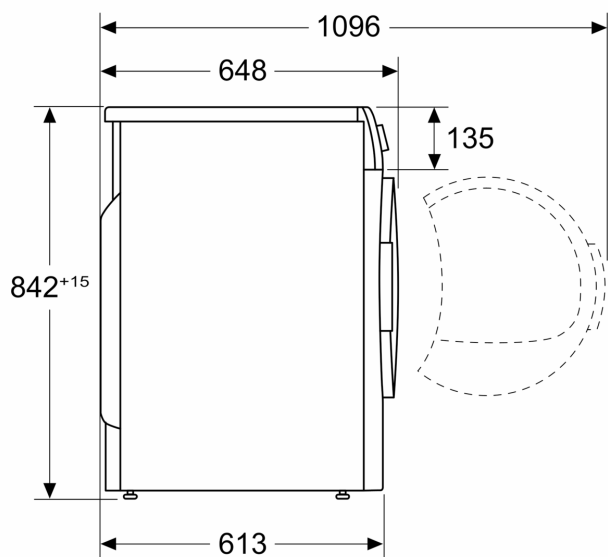

Inbyggd / fristående:	Fristående
Demonterbar toppskiva:	Nej
Lucköppning:	Höger
Anslutningskabelns längd:	145.0 cm
Mått:	842 x 598 x 613 mm
Nettovikt:	56.4 kg
Fluorerade växthusgaser:	Nej
Köldmedium:	R290
Hermetiskt tillsluten utrustning:	Ja
The quantity expressed in CO2 equivalent:	0.000 t
EAN kod:	4242003924952
Anslutningseffekt:	800 W
Säkringsskydd:	10 A
Spänning:	220-240 V
Frekvens:	50 Hz
Kapacitet:	9.0 kg
Energiklass:	A++
Energiförbrukning elektrisk torktumlare, full maskin - NY (2010/30/EC):	2.05 kWh
Tvättid standardprogram bomull, full maskin:	176 min
Energiförbrukning elektrisk torktumlare, halv maskin - NY (2010/30/EC):	1.25 kWh
Tvättid standardprogram bomull, halv maskin:	121 min
Viktad årlig energiförbrukning, elektrisk torktumlare - NY (2010/30/EC):	258.0 kWh/annum
Viktad programtid:	145 min
Genomsnittlig kondensationseffektivitet, full maskin (%):	86 %
Genomsnittlig kondensationseffektivitet, halv maskin (%):	86 %
Viktad kondensationseffektivitet (%):	86 %

Teknisk information

- Typ av motor: Speed
- Slang för avledning av kondensvatten medföljer
- Luckhängning höger
- Dörrhake i metall
- Kan skjutas under, minst 85 cm bänkhöjd
- Mått (H x B): 84.2 cm x 59.8 cm
- Djup: 61.3 cm
- Djup inklusive dörr: 64.8 cm
- Djup med öppen lucka: 109.6 cm
- Värmepumpsteknologi med den miljövänliga kylgasen R290

Mått i mm

Mått i mm