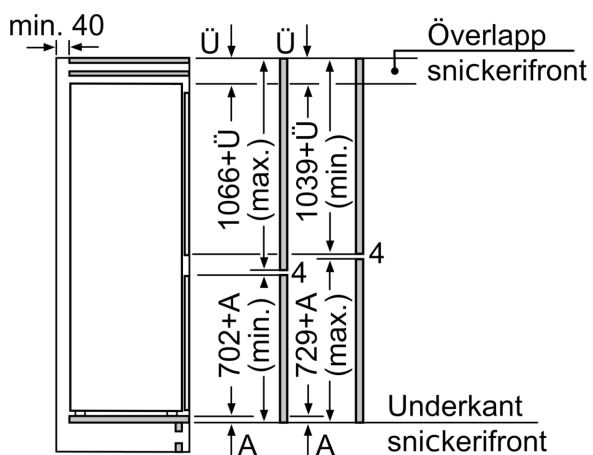

Frysdel

- lowFrost - 25 % mindre frost och mycket snabbare avfrostning
- varioZone, flyttbara glashyllor för extra utrymme
- 3 frysbackar med transparent front, varav 1 bigBox

Mått

- Mått: H 177 x B 56 x D 55 cm
- Nischmått (H x B x T): 177.5 cm x 56.0 cm x 55.0 cm

Teknisk information

- Dörrhängning höger, omhängbar
- Helt integrerbar

iQ500, Integrerad kyl/frys, 177.2 x 55.8 cm, Platta gångjärn KI86SAFE0

De angivna luckmåten gäller luckspalter på 4 mm.

Mått i mm

Mått i mm
Rekommenderat spaltmått för plattgångjärn