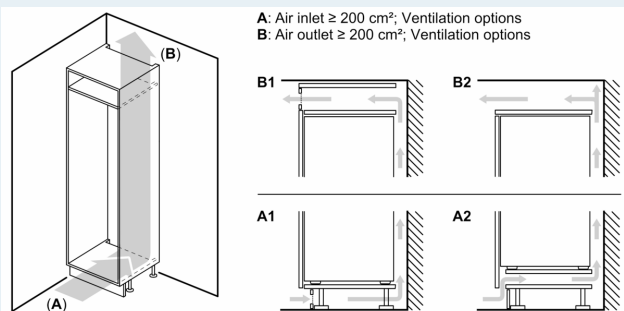

Frysdel

- lowFrost - 25 % mindre frost och mycket snabbare avfrostning
- varioZone, flyttbara glashyllor för extra utrymme
- 3 frysbackar med transparent front, varav 1 bigBox

Mått

- Mått: H 177 x B 56 x D 55 cm
- Nischmått (H x B x T): 177.5 cm x 56.0 cm x 55.0 cm

Teknisk information

- Dörrhängning höger, omhängbar
- Helt integrerbar

iQ500, Integrerad kyl/frys, 177.2 x 55.8 cm, Platta gångjärn KI86SAFE0

De angivna luckmåten gäller luckspalter på 4 mm.

Mått i mm

Mått i mm
Rekommenderat spaltmått för plattgångjärn