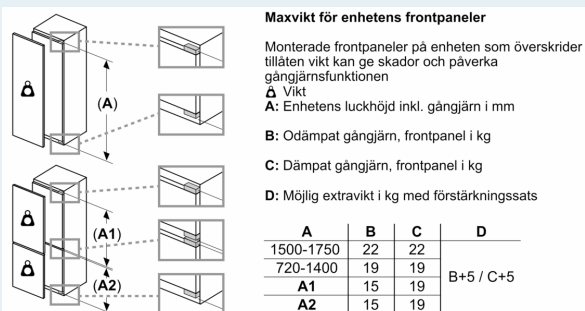

Frysdel

- lowFrost - 25 % mindre frost och mycket snabbare avfrostning
- varioZone, flyttbara glashyllor för extra utrymme
- 3 frysbackar med transparent front, varav 1 bigBox

Mått

- Mått: H 177 x B 56 x D 55 cm
- Nischmått (H x B x T): 177.5 cm x 56.0 cm x 55.0 cm

Teknisk information

- Dörrhängning höger, omhängbar
- Helt integrerbar

iQ500, Integrerad kyl/frys, 177.2 x 55.8 cm, Platta gångjärn KI86SAFE0

De angivna luckmåten gäller luckspalter på 4 mm.

Mått i mm

Mått i mm
Rekommenderat spaltmått för plattgångjärn