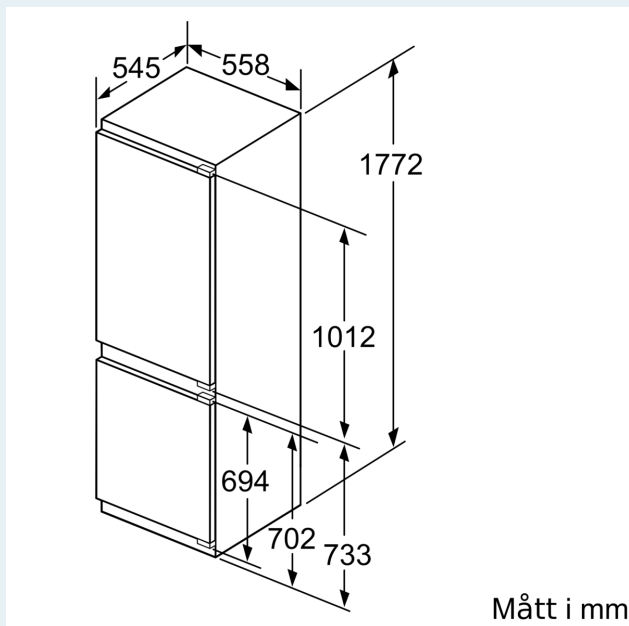

Frysdel

- lowFrost - 25 % mindre frost och mycket snabbare avfrostning
- varioZone, flyttbara glashyllor för extra utrymme
- 3 frysbackar med transparent front, varav 1 bigBox

Mått

- Mått: H 177 x B 56 x D 55 cm
- Nischmått (H x B x T): 177.5 cm x 56.0 cm x 55.0 cm

Teknisk information

- Dörrhängning höger, omhängbar
- Helt integrerbar

iQ500, Integrerad kyl/frys, 177.2 x 55.8 cm, Platta gångjärn KI86SAFE0

De angivna luckmåten gäller luckspalter på 4 mm.

Mått i mm

Mått i mm
Rekommenderat spaltmått för plattgångjärn