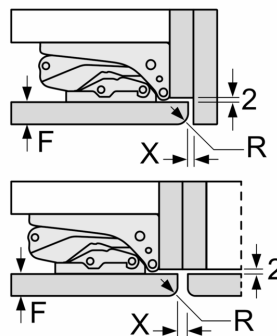

Frysdel

- lowFrost - 25 % mindre frost och mycket snabbare avfrostning
- varioZone, flyttbara glashyllor för extra utrymme
- 3 frysbackar med transparent front, varav 1 bigBox

Mått

- Mått: H 177 x B 56 x D 55 cm
- Nischmått (H x B x T): 177.5 cm x 56.0 cm x 55.0 cm

Teknisk information

- Dörrhängning höger, omhängbar
- Helt integrerbar

iQ500, Integrerad kyl/frys, 177.2 x 55.8 cm, Platta gångjärn KI86SAFE0

De angivna luckmåten gäller luckspalter på 4 mm.

Mått i mm

Mått i mm
Rekommenderat spaltmått för plattgångjärn

F	R	X
16-19	0-3	2,5
20	0-1	3
	2-3	2,5
21	0-1	3
	2-3	2,5
22	0	4
	1	3,5
	2-3	3

Följ tabellens rekommenderade spaltmått så att enhetens lucka inte slår i och skadar köksstommen.