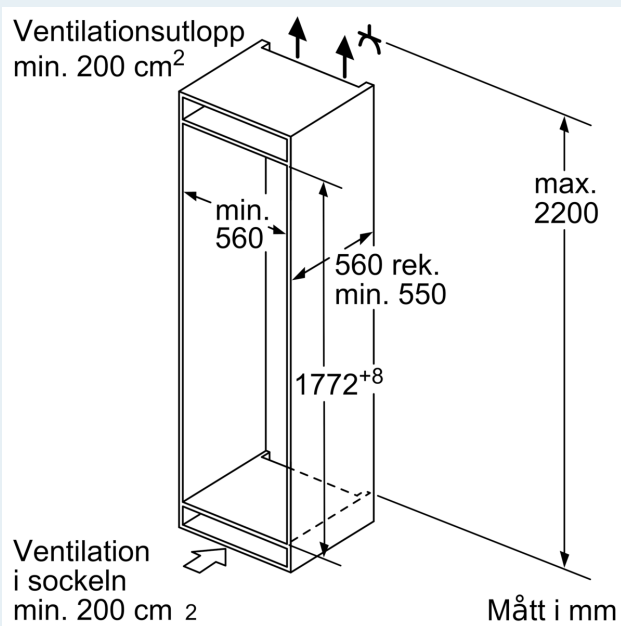

Energieffektivitetsklass (EU 2017/1369): E
Genomsnittlig årlig energiförbrukning i kilowattimmar (kWh/a):	219 kWh/annum
Frysackens totala volym: 74 l
Kylfackens totala volym: 192 l
Luftburet akustiskt bullerutsläpp: 36 dB(A) re 1 pW
Luftburet akustiskt bullerutsläpp klass: C
Inbyggd / fristående: Inbyggda
Möjlighet för dekorpanel: Går ej att montera
Höjd: 1772 mm
Bredd: 558 mm
Djup: 545 mm
Nischmått (H x B x D): 1775.0 x 560 x 550 mm
Nettovikt: 63.5 kg
Anslutningseffekt: 90 W
Säkringsskydd: 10 A
Lucköppning: Höger, omhängbar
Spänning: 220-240 V
Frekvens: 50 Hz
Anslutningskabelns längd: 230.0 cm
Antal kompressorer: 1
Antalet separata kylsystem: 2
Fläkt i kylan: Nej
Omhängbar dörr: Ja
Antal flyttbara hyllor: 4
Flaskhylla/Flaskhyllor: Nej
Automatisk avfrostning: Saknas
Typ av installation: Helintegrerad

Frysdel

- lowFrost - 25 % mindre frost och mycket snabbare avfrostning
- varioZone, flyttbara glashyllor för extra utrymme
- 3 frysbackar med transparent front, varav 1 bigBox

Mått

- Mått: H 177 x B 56 x D 55 cm
- Nischmått (H x B x T): 177.5 cm x 56.0 cm x 55.0 cm

Teknisk information

- Dörrhängning höger, omhängbar
- Helt integrerbar

iQ500, Integrerad kyl/frys, 177.2 x 55.8 cm, Platta gångjärn KI86SAFE0

De angivna luckmåten gäller luckspalter på 4 mm.

Mått i mm

Mått i mm
Rekommenderat spaltmått för plattgångjärn

F	R	X
16-19	0-3	2,5
20	0-1	3
	2-3	2,5
21	0-1	3
	2-3	2,5
22	0	4
	1	3,5
	2-3	3

Följ tabellens rekommenderade spaltmått så att enhetens lucka inte slår i och skadar köksstommen.