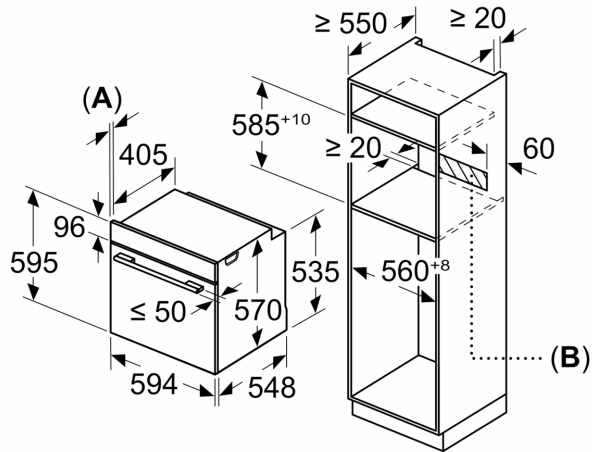

Miljö och Säkerhet

- Övriga säkerhetsfunktioner: barnspärr för ugnsfunktioner, mekanisk luckspärr

Teknisk info

- Sladdlängd: 120 cm
- Energiklass (enligt EU Nr. 65/2014): A
- Energiförbrukning standarddrift: 0.97 kWh
- Energiförbrukning varmluftsdrift: 0.81 kWh
- Antal ugnsutrymmen: 1 Värmekälla: elektrisk Ugnsutrymmets volym: 71 l
- Mått (HxBxD): 595 mm x 594 mm x 548 mm

**iQ500, Inbyggnadsugn, 60 x 60 cm, Rostfritt stål
HB517GCS0S**

Måttskisser

Mått i mm

A: 19,5 mm
B: Utrymme för enhetsanslutning 320 x 115 mm

Inbyggnad med häll.