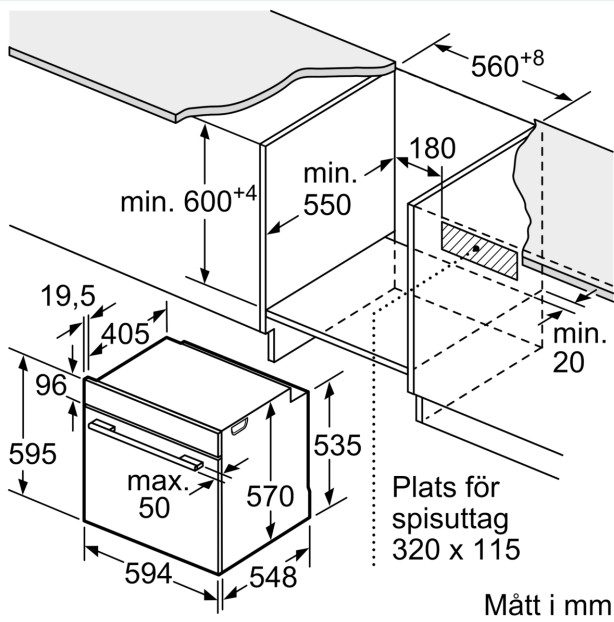

Beskrivning

Tekniska data

Installationstyp: Inbyggda
 Integrerat ugnrensningssystem: Hydrolysis
 Nischmått (H x B x D): 585-595 x 560-568 x 550 mm
 Mått: 595 x 594 x 548 mm
 Emballagemått (H x B x D): 675 x 690 x 660 mm
 Panelmaterial: glas
 Material i luckan: glas
 Nettovikt: 34.6 kg
 Nettovolym ugn: 71 l
 Typ av värmeelement: Stor grill, Varmluft skonsam, Varmluft, Över-/undervärme, Pizzaläge, Undervärme, Varmluftsg Grill
 Material i ugnsutrymmet: Övrigt
 Temperaturreglering: Mekanisk
 Antal lampor: 1
 Anslutningskabelns längd: 120.0 cm
 EAN kod: 4242003815199
 Antal hålrum - NY (2010/30/EC): 1
 Energiklass: A
 Energiförbrukning per cykel, konventionell - NY (2010/30/EC): 0.97 kWh/cycle
 Energiförbrukning per cykel, forcerad luftkonvektion - NY (2010/30/EC): 0.81 kWh/cycle
 Energieffektivitetsindex (2010/30/EC): 95.3 %
 Anslutningseffekt: 3600 W
 Säkring: 16 A
 Spänning: 220-240 V
 Frekvens: 50; 60 Hz
 Elkontakt: Jordad stickkontakt
 Ingående tillbehör: 2 x Bakplåt i emalj, 1 x Grillgaller, 1 x Långpanna

Miljö och Säkerhet

- Övriga säkerhetsfunktioner: barnspärr för ugnsfunktioner, mekanisk luckspärr

Teknisk info

- Sladdlängd: 120 cm
- Energiklass (enligt EU Nr. 65/2014): A
- Energiförbrukning standarddrift: 0.97 kWh
- Energiförbrukning varmluftsdrift: 0.81 kWh
- Antal ugnsutrymmen: 1 Värmekälla: elektrisk Ugnsutrymmets volym: 71 l
- Mått (HxBxD): 595 mm x 594 mm x 548 mm

**iQ500, Inbyggnadsugn, 60 x 60 cm, Rostfritt stål
HB517GCS0S**

Måttskisser

Mått i mm

A: 19,5 mm
B: Utrymme för enhetsanslutning 320 x 115 mm

Inbyggnad med häll.