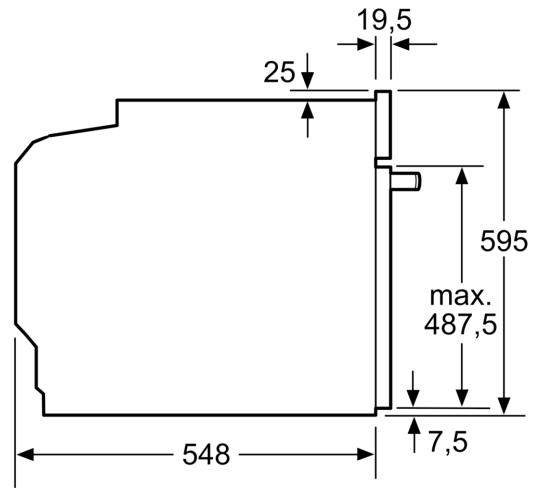

Beskrivning

Tekniska data

Installationstyp: Inbyggda
 Integrerat ugnrensningssystem: Hydrolysis
 Nischmått (H x B x D): 585-595 x 560-568 x 550 mm
 Mått: 595 x 594 x 548 mm
 Emballagemått (H x B x D): 675 x 690 x 660 mm
 Panelmaterial: glas
 Material i luckan: glas
 Nettovikt: 34.6 kg
 Nettovolym ugn: 71 l
 Typ av värmeelement: Stor grill, Varmluft skonsam, Varmluft, Över-/undervärme, Pizzaläge, Undervärme, Varmluftsg Grill
 Material i ugnsutrymmet: Övrigt
 Temperaturreglering: Mekanisk
 Antal lampor: 1
 Anslutningskabelns längd: 120.0 cm
 EAN kod: 4242003815199
 Antal hålrum - NY (2010/30/EC): 1
 Energiklass: A
 Energiförbrukning per cykel, konventionell - NY (2010/30/EC): 0.97 kWh/cycle
 Energiförbrukning per cykel, forcerad luftkonvektion - NY (2010/30/EC): 0.81 kWh/cycle
 Energieffektivitetsindex (2010/30/EC): 95.3 %
 Anslutningseffekt: 3600 W
 Säkring: 16 A
 Spänning: 220-240 V
 Frekvens: 50; 60 Hz
 Elkontakt: Jordad stickkontakt
 Ingående tillbehör: 2 x Bakplåt i emalj, 1 x Grillgaller, 1 x Långpanna

Miljö och Säkerhet

- Övriga säkerhetsfunktioner: barnspärr för ugnsfunktioner, mekanisk luckspärr

Teknisk info

- Sladdlängd: 120 cm
- Energiklass (enligt EU Nr. 65/2014): A
- Energiförbrukning standarddrift: 0.97 kWh
- Energiförbrukning varmluftsdrift: 0.81 kWh
- Antal ugnsutrymmen: 1 Värmekälla: elektrisk Ugnsutrymmets volym: 71 l
- Mått (HxBxD): 595 mm x 594 mm x 548 mm

**iQ500, Inbyggnadsugn, 60 x 60 cm, Rostfritt stål
HB517GCS0S**

Måttskisser

Mått i mm

A: 19,5 mm
B: Utrymme för enhetsanslutning 320 x 115 mm

Inbyggnad med häll.