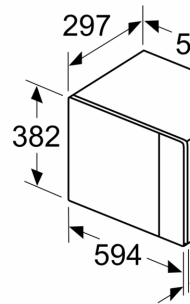

iQ500, Inbyggnadsmikro, Rostfritt stål
BF525LMS0

Mikrovåg
hörnmontering

min.

* 20 mm vid met:

Mått i mm

A: 20 mm vid me
B: Utan bakstycke