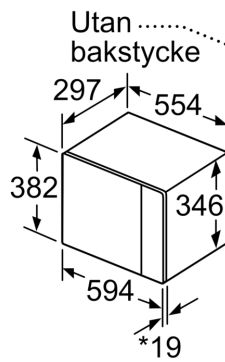

min.

* 20 mm vid met:

Mått i mm