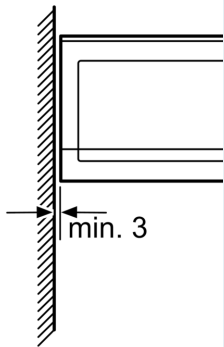

Typ av ugn: Enbart mikro
 Typ av reglage: Elektronisk
 Mått: 382 x 594 x 317 mm
 Ugnens invändiga mått (H x B x D): 201.0 x 308.0 x 282.0 mm
 Anslutningskabelns längd: 130.0 cm
 Nettovikt: 16.7 kg
 Bruttovikt: 19.0 kg
 EAN kod: 4242003805527
 Maximal mikrovågseffekt: 800 W
 Anslutningseffekt: 1270 W
 Säkringsskydd: 10 A
 Spänning: 220-230 V
 Frekvens: 50 Hz
 Elkontakt: Jordad stickkontakt
 Medföljande tillbehör: 1 x Roterande tallrik

Design

- Vänsterhängd lucka (ej omhångningsbar)
- Insida i rostfritt stål

Komfort

- Lättanvänd med tydliga inställningar
- LED-belysning
- Roterande glastallrik, diameter 25.5 cm
- Digitalur
- Inbyggd kylfläkt

Miljö och Säkerhet

- Övriga säkerhetsfunktioner: säkerhetsavstängning för ugn, luckströmbrytare

iQ500, Inbyggnadsmikro, Rostfritt stål
BF525LMS0

Mikrovåg
hörnmontering

min.

* 20 mm vid met:

Mått i mm

A: 20 mm vid me
B: Utan bakstycke